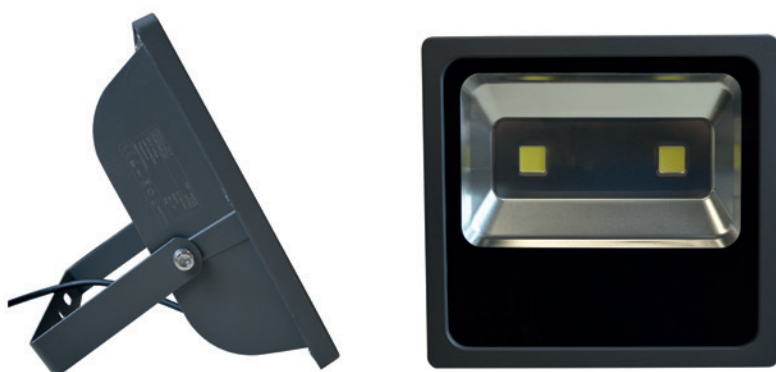

PROJECTEUR EXTERIEUR LED PLAT - 120W - 6000°K

REF : 80451

Ref. 80451

Produit : Projecteur Led extérieur plat

Puissance absorbée : 120W

Finition : Gris

Dimmable : Non

Lumens : 9900

Température couleur : 6000°K

Taille (L x H x p): 335 x 315 x 95 mm

Emballage : Boite

EAN : 3760173775064

Puissance restituée : \approx 1080W

Longueur câble : 80 cm

EN 62 471 : Groupe 0

Paramètres Optiques

Température et humidité de travail :

-20 °C- +45 °C/10%-70%

Allumage : Immédiat

Angle : 120°

Matériaux utilisés : Aluminium + Verre

Durée de vie théorique de la LED : 30,000 Heures

Indice de protection IP : IP65