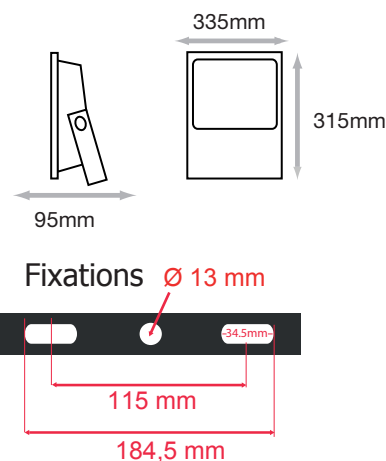

Les produits présentés dans les documents, offres commerciales, catalogues ou fiches techniques sont soumis à modification sans préavis.
Les caractéristiques ne deviennent contractuelles qu'après accord écrit de la direction de MIIDEX.