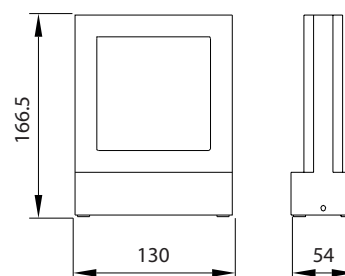

Température couleur : 4000°K

Lumens : 800

EN 62 471 : Groupe 0

Taille (L x l x H) : 130 x 54 x 166.5 mm

Emballage : Boite

EAN : 3701124406729

Paramètres Optiques

Efficacité Lumineuse : > 90%

Poids Net : 0.70 Kg

Dimensions

Visserie

Les produits présentés dans les documents, offres commerciales, catalogues ou fiches techniques sont soumis à modification sans préavis.
Les caractéristiques ne deviennent contractuelles qu'après accord écrit de la direction de MIIDEX.