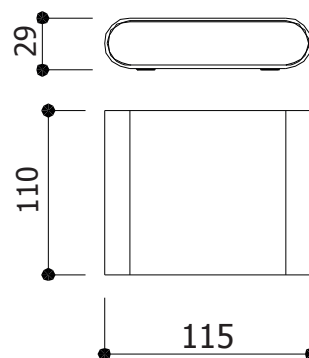

Ref. 67762

Type : Applique Murale LED  
Puissance absorbée : 6W  
Puissance restituée : 54W  
Finition : Blanc  
Lumens : 530 Lm  
Température couleur : 3000°K  
Taille (LxH) : 115 x 110 x 29 mm  
Emballage : boîte  
EAN : 3701124406811

### Dimensions