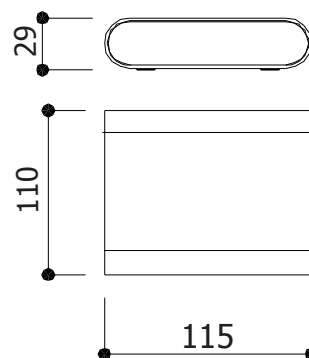

APPLIQUE MURALE LED - 115MM - CARRÉ - 6W - 3000°K GRIS ANTHRACITE - IP54

REF : 67764

Paramètres Optiques

Efficacité lumineuse : >90%
Index Rendu Couleur (IRC) : >80
Lumens / watt : 88.33 Lm/w

Paramètres Electriques

Ref. 67764

Type : Applique Murale LED
Puissance absorbée : 6W
Puissance restituée : 54W
Finition : Gris anthracite
Lumens : 530 Lm
Température couleur : 3000°K
Taille (L x l x H) : 115 x 29 x 110 mm
Emballage : boîte
EAN : 3701124406835

Dimensions

Visserie