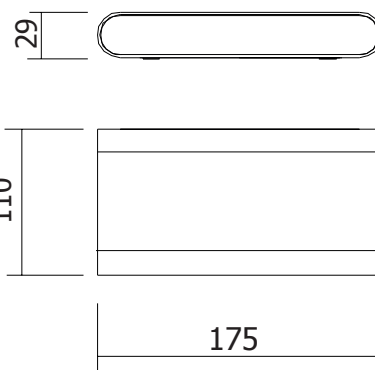

APPLIQUE MURALE LED - 175MM - RECTANGLE - 10W 3000°K - BLANC - IP54

REF : 67766

Ref. 67766

Type : Applique Murale LED
Puissance absorbée : 10W
Puissance restituée : 90W
Finition : Blanc
Lumens : 770 Lm
Température couleur : 3000°K
Taille (L x l x H) : 175 x 29 x 110 mm
Emballage : Boite
EAN : 3701124406859

Dimensions

Paramètres Optiques

Efficacité lumineuse : >90%
Index Rendu Couleur (IRC) : >80
Lumens / watt : 77 Lm/w

Paramètres Electriques

Classification énergétique : **A⁺**
Driver : AC 220-240V
Fréquence : 50~65Hz
Puissance à l'allumage : > 95%
Température et humidité de travail : -15 °C- +45 °C/10%-70%
Allumage : Immédiat
Classe 1
Matériaux utilisés : Aluminium + PC
Nombre de cycles ON/OFF > 100 000
Durée de vie théorique de la LED : 30,000 Heures
Indice de protection IP : IP54
Indice de protection IK : IK08
Poids Net : 0.660 Kg