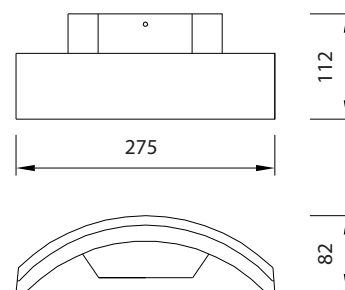

### Ref. 67782

Type : Applique LED  
Finition : Gris Anthracite  
Puissance absorbée : 6W  
Puissance restituée : ≈55W  
**Dimmable : Non**  
Température couleur : 3000°K  
Lumens : 470  
EN 62 471 : Groupe 0  
Taille (L x l x H) : 275 x 112 x 82 mm  
Emballage : Boite  
EAN : 3701124407016

### Dimensions