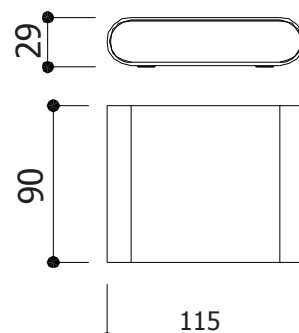

APPLIQUE MURALE LED - 115MM - RECTANGULAIRE - 6W 3000°K - BLANC - IP54

REF : 67786

Ref. 67786

Type : Applique Murale LED
Puissance absorbée : 6W
Puissance restituée : 54W
Finition : Blanc
Lumens : 750 Lm
Température couleur : 3000°K
Taille (LxH) : 115 x 90 x 29 mm
Emballage : boîte
EAN : 3701124407054

Paramètres Optiques

Efficacité lumineuse : >90%
Index Rendu Couleur (IRC) : >80
Lumens / watt : 125 Lm/w

Paramètres Electriques

Classification énergétique : **A⁺**
Driver : AC 220-240V
Fréquence : 50~65Hz
Puissance à l'allumage : > 95%
Température et humidité de travail : -15 °C- +45 °C/10%-70%
Allumage : Immédiat
Classe 1
Matériaux utilisés : Aluminium + PC
Nombre de cycles ON/OFF > 100 000
Durée de vie théorique de la LED : 30,000 Heures
Indice de protection IP : IP54
Indice de protection IK : IK08
Poids Net : 0.400 Kg

Dimensions

Visserie