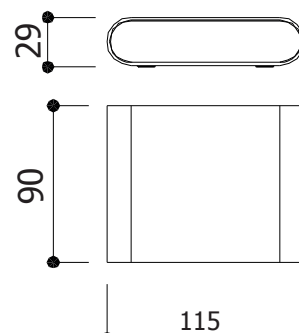

APPLIQUE MURALE LED - 115MM - RECTANGULAIRE - 6W 4000°K - BLANC - IP54

REF : 67787

Ref. 67787

Type : Applique Murale LED
Puissance absorbée : 6W
Puissance restituée : 54W
Finition : Blanc
Lumens : 750 Lm
Température couleur : 4000°K
Taille (LxH) : 115 x 90 x 29 mm
Emballage : boîte
EAN : 3701124407061

Paramètres Optiques

Efficacité lumineuse : >90%
Index Rendu Couleur (IRC) : >80
Lumens / watt : 125 Lm/w

Paramètres Electriques

Classification énergétique : **A⁺**
Driver : AC 220-240V
Fréquence : 50~65Hz
Puissance à l'allumage : > 95%
Température et humidité de travail : -15 °C- +45 °C/10%-70%
Allumage : Immédiat
Classe 1
Matériaux utilisés : Aluminium + PC
Nombre de cycles ON/OFF > 100 000
Durée de vie théorique de la LED : 30,000 Heures
Indice de protection IP : IP54
Indice de protection IK : IK08
Poids Net : 0.400 Kg

Dimensions

Visserie