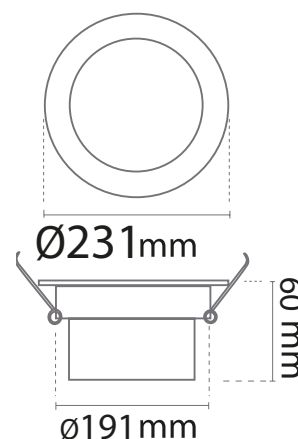

*Les produits présentés dans les documents, offres commerciales, catalogues ou fiches techniques sont soumis à modification sans préavis.
Les caractéristiques ne deviennent contractuelles qu'après accord écrit de la direction de MIIDEX.*