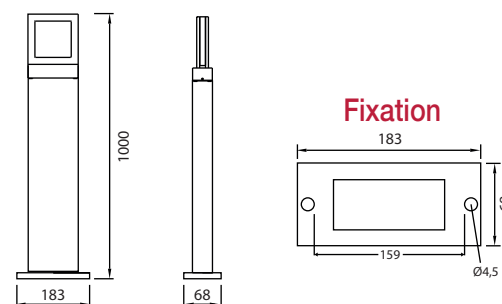

Dimensions