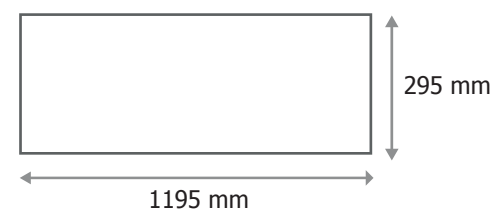

PLAFONNIER LED 295x1195mm 38W - 3400 LM - 6000°K

REF : 7760

Dalle aux normes alimentaires - Pas de bris de verre

Alimentation incluse

Paramètres Optiques

Efficacité Lumineuse : > 90%
Index Rendu Couleur (IRC) : > 80
Lumens / watt : ≈89,47 Lm/w

Paramètres Electriques

Classification énergétique : **A⁺**

Tension entrée : AC 220-240V
Fréquence : 50~65Hz
Puissance à l'allumage : > 95%
Température et humidité de travail :
+10 °C- +45 °C/10%-70%
Allumage : Immédiat
Angle : 160°
Matériaux utilisés : Aluminium + PC
Durée de vie théorique de la LED : 30,000 Heures
Indice de protection IP : IP44
Indice de protection IK : IK06
Poids Net : ≈2,30 Kg

Ref. 7760

Produit : Plafonnier Led
Finition extérieur : Aluminium
Lumens : 3400 Lm
Puissance absorbée : 38W
Puissance restituée : ≈340W
Température couleur : 6000°K
**Dimmable : Oui avec les alimentations :
75472 - 75451 - 7545 - 7547**
Dimensions (L x l x H) : 1195 x 295 x 10 mm
EN 62 471 : Groupe 0
Emballage : Boite
EAN : 3760173773657
UV : pas d'émission d'UV
Infrarouge : pas d'émission d'Infrarouge
UGR<19 en condition normale dont plafond > 2.50m

Dimensions

Epaisseur : 25 mm avec crochet de fixation
Epaisseur : 10 mm sans crochet de fixation

Paramètres Driver

Input : 200-240V~ / 220mA 50/60Hz
Output : CC900mA / 55VDC max
PF : 0.9
ta : 40°C
tc : 80°C