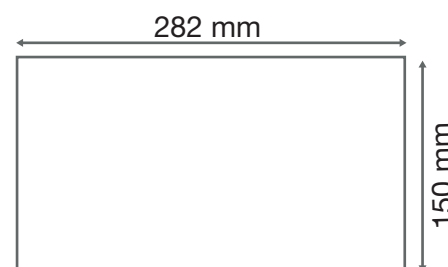

Température couleur : 3000°K

Lumens : 550

EN 62 471 : Groupe 0

Taille (L x l x H) : 282 x 150 x 125 mm

Emballage : Boite

EAN : 3701124400130

Paramètres Optiques

Efficacité Lumineuse : > 90%

-15 °C- +45 °C/10%-70%

Allumage : Immédiat

Angle : 160°

Durée de vie théorique de la LED : 30,000 Heures

ON / OFF > 100 000

Indice de protection IP : IP65

Poids Net : 1,07Kg

Dimensions