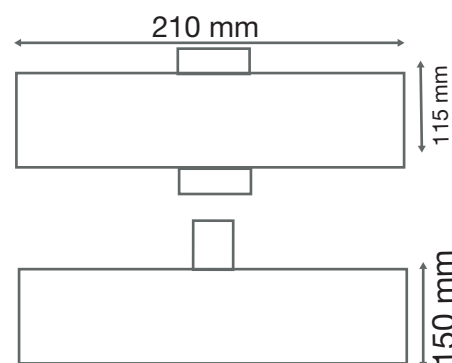

EN 62 471 : Groupe 0

Taille (L x l x H) : 210 x 115 x 150 mm

Emballage : Boite

EAN : 3701124400161

Angle : 160°

Durée de vie théorique de la LED : 30,000 Heures

ON / OFF > 100 000

Indice de protection IP : IP65

Poids Net : 0,735 Kg

### Dimensions