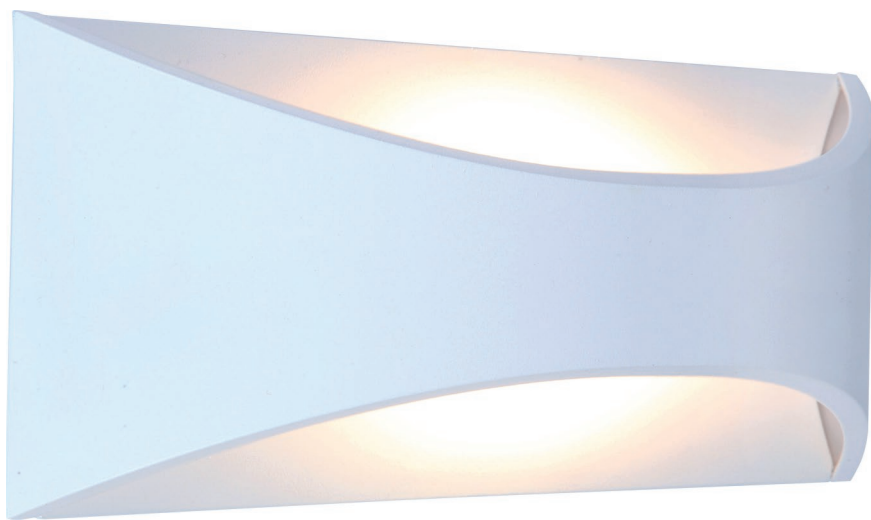

APPLIQUE MURALE LED COB - Gamme Extérieure

REF : 7043

Ref. 7043

Produit : Applique Murale LED COB

Finition : Blanc

Puissance absorbée : 6W

Puissance restituée : \approx 55W

Dimmable : Non

Température couleur : 3000°K

Lumens : 330

EN 62 471 : Groupe 0

Taille (L x l x H) : 220 x 90 x 80 mm

Emballage : Boite

EAN : 3701124400109

Paramètres Optiques

Efficacité Lumineuse : > 90%

-15 °C- +45 °C/10%-70%

Allumage : Immédiat

Angle : 160°

Durée de vie théorique de la LED : 30,000 Heures

ON / OFF > 100 000

Indice de protection IP : IP65

Poids Net : 0,611 Kg

Dimensions