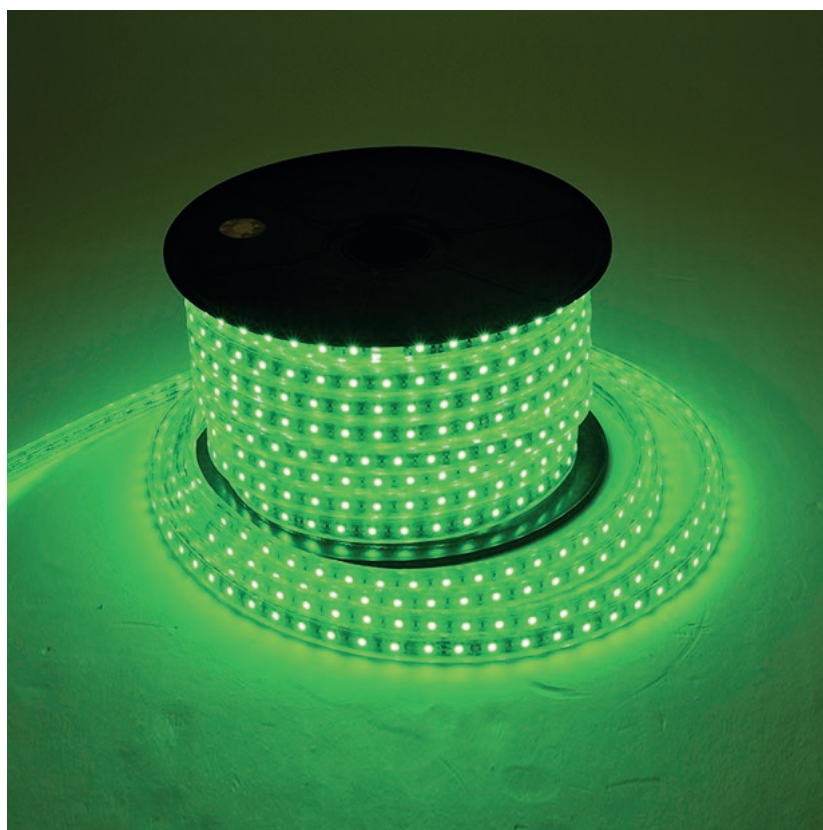

BOBINE LED - 50 METRES - 8W/m - VERT

REF : 749833

Ref. 749833

Type : 1 ligne - 60 LED/m

Lumens : /

Puissance absorbée : 8W/m

Puissance globale : 400W

Température couleur : Vert

Longueur : Boucle maximum 50m

Largeur : 15mm

Epaisseur : 8mm

EN 62 471 : Groupe 0

Emballage : Boite

EAN : 3701124406118

Gainage : PVC

Dimensions

Sécable tous les mètres

Paramètres Optiques

Efficacité Lumineuse : > 90%

Index Rendu Couleur (IRC) : /

Lumens / watt : /

Paramètres Electriques

Classification énergétique : **A⁺**

Voltage : Input 220-240VAC 50/60Hz

Puissance à l'allumage : > 95%

Température et humidité de travail :

-20 °C- +45 °C/10%-70%

Allumage : Immédiat

Angle : 180°

Matériaux utilisés : PVC

Durée de vie théorique de la LED : 30,000 Heures

ON/OFF > 100 000