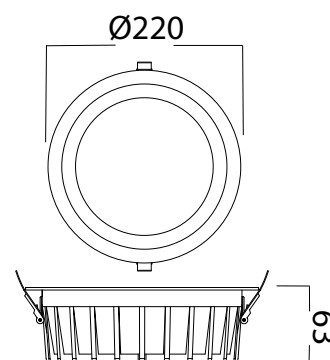

Température couleur : 4000°K

Dimensions (Ø x H) : Ø220 x 63 mm

Diamètre de perçage (Ø) : Ø205 mm

Emballage : Boite

EN 62 471 : Groupe 0

EAN : 3701124420411

UGR<19 en condition normale dont plafond >2.50m

Paramètres Optiques

-10°C- +45°C/10%-70%

Allumage : Immédiat

Angle : 160°

Matériaux utilisés : Aluminium + PVC

Durée de vie théorique de la LED : 30,000 Heures

ON/OFF > 100 000

Indice de protection IP : IP20

Poids Net : 0,957 Kg

Paramètres Driver

Dimensions : 116 x 43 x 28 mm

Input : 220-240V~50/60Hz 0.24A

Output : 700mA / 25-43VDC / 53VDC Max

PF > 0.95

ta : 45°C

tc : 85°C