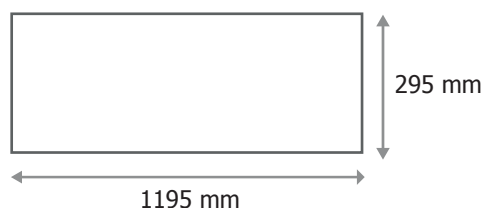

**75472 - 75451 - 7545 - 7547**

Taille (L x l x H) : 1195 x 295 x 12 mm

EN 62 471 : Groupe 0

Emballage : Boite

EAN : 3701124402165

UV : pas d'émission d'UV

Infrarouge : pas d'émission d'Infrarouge

UGR<19 en condition normale dont plafond > 2.50 m

### Dimensions

Epaisseur : 12 mm avec crochet de fixation