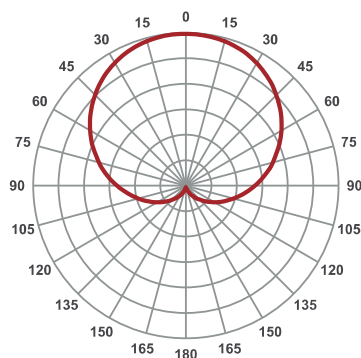

STANDARD 15W E27 220V 360° LED

15W
25.000h

100W
2.000h

CODE	CCT	LUMENS	CD	POWER	TYPE	VOLTAGE	ANGLE	PF	A	Hz	LIFETIME	RA	IP
3482	2.700 K	1.550	237	15W	E27	220-240V	360°	> 0,9	0,065	50/60	25.000h	80	40
3483	3.000 K	1.600	253	15W	E27	220-240V	360°	> 0,9	0,065	50/60	25.000h	80	40
3484	4.000 K	1.650	260	15W	E27	220-240V	360°	> 0,9	0,065	50/60	25.000h	80	40