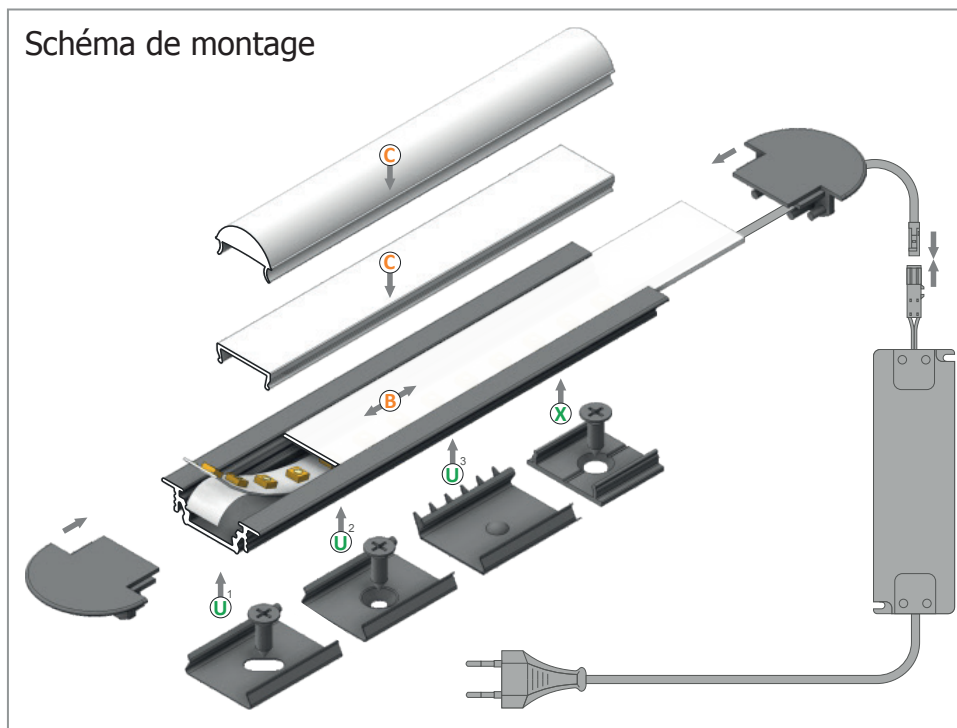

Schéma de montage

Les produits présentés dans les documents, offres commerciales, catalogues ou fiches techniques sont soumis à modification sans préavis.
Les caractéristiques ne deviennent contractuelles qu'après accord écrit de la direction de MIIDEX.