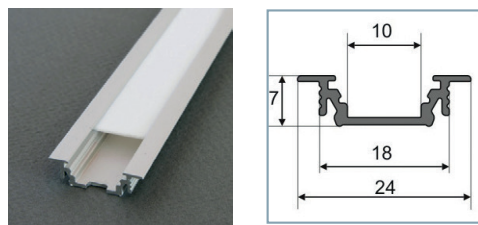

FICHE TECHNIQUE

PROFILES LED ALUMINIUM - RAINURE

Profilé LED Rainure

Réf.	Taille	Finition	EAN
9820	1000mm	Alu Brut	3760173780358
9821	2000mm	Alu Brut	3760173780365
9822	1000mm	Anodisé	3760173780372
9823	2000mm	Anodisé	3760173780389

Support de montage

Réf.	EAN
9877*	3760173780921

* Acier Inoxydable

Réf.	EAN
9878	3760173780938

Réf.	EAN
9880	3760173782307

Terminaison Rainure Gris x2

Réf.	EAN
9868	3760173780839

Diffuseur 15.4 mm

Réf.	Taille	Finition	EAN
9849	1000 mm	Blanc	3760173780648
9850	2000 mm	Blanc	3760173780655
9851	1000 mm	Dépoli	3760173780662
9852	2000 mm	Dépoli	3760173780679
9853	1000 mm	Transparent	3760173780686
9854	2000 mm	Transparent	3760173780693