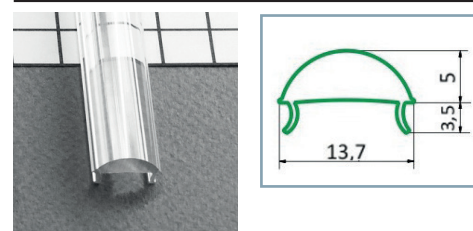

Diffuseur Lentille 60° 15.4 mm

Réf.	Taille	Finition	EAN
9859	1000mm	Transparent	3760173780747
9860	2000mm	Transparent	3760173780754