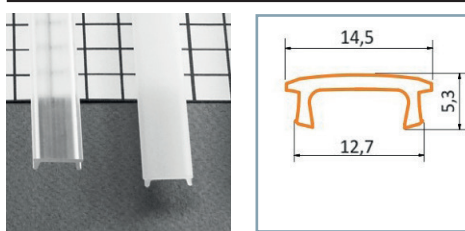

FICHE TECHNIQUE

PROFILES LED ALUMINIUM - RAINURE

Profilé LED Rainure

Réf.	Taille	Finition	EAN
9820	1000mm	Alu Brut	3760173780358
9821	2000mm	Alu Brut	3760173780365
9822	1000mm	Anodisé	3760173780372
9823	2000mm	Anodisé	3760173780389

Réf.	Taille	Finition	EAN
9849	1000 mm	Blanc	3760173780648
9850	2000 mm	Blanc	3760173780655
9851	1000 mm	Dépoli	3760173780662
9852	2000 mm	Dépoli	3760173780679
9853	1000 mm	Transparent	3760173780686
9854	2000 mm	Transparent	3760173780693

Diffuseur Clip 15.4 mm

Réf.	Taille	Finition	EAN
9857	1000mm	Blanc	3760173780723
9858	2000mm	Blanc	3760173780730
9855	1000mm	Transparent	3760173780709
9856	2000mm	Transparent	3760173780716

Diffuseur Lentille 60° 15.4 mm