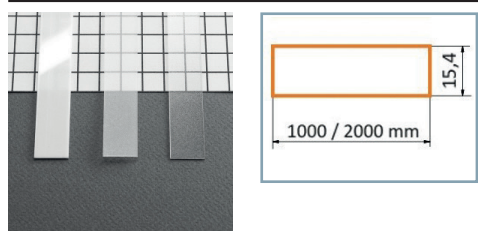

FICHE TECHNIQUE

PROFILES LED ALUMINIUM - RAINURE

Profilé LED Rainure

Réf.	Taille	Finition	EAN
9820	1000mm	Alu Brut	3760173780358
9821	2000mm	Alu Brut	3760173780365
9822	1000mm	Anodisé	3760173780372
9823	2000mm	Anodisé	3760173780389

Réf.	Taille	Finition	EAN
9849	1000 mm	Blanc	3760173780648
9850	2000 mm	Blanc	3760173780655
9851	1000 mm	Dépoli	3760173780662
9852	2000 mm	Dépoli	3760173780679
9853	1000 mm	Transparent	3760173780686
9854	2000 mm	Transparent	3760173780693