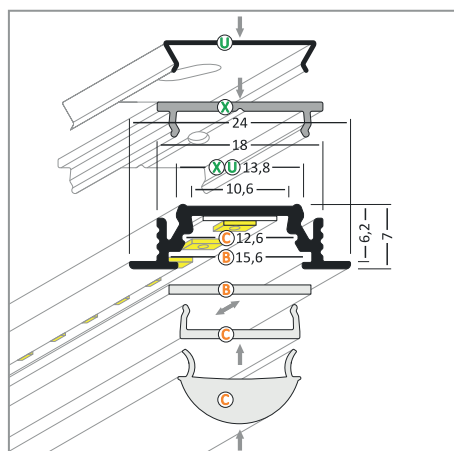

Diffuseur Clip 15.4 mm

Réf.	Taille	Finition	EAN
9857	1000mm	Blanc	3760173780723
9858	2000mm	Blanc	3760173780730
9855	1000mm	Transparent	3760173780709
9856	2000mm	Transparent	3760173780716

Diffuseur Lentille 60° 15.4 mm

Réf.	Taille	Finition	EAN
9859	1000mm	Transparent	3760173780747
9860	2000mm	Transparent	3760173780754

MONTAGE PROFILÉ - RAINURE

- B. Diffuseur 15.4mm - (Ref. 9849 à 9854)
- C. Diffuseur Clip - (Ref. 9855 à 9858)
- D. Diffuseur Lentille 60° - (Ref. 9859 à 9860)
- U. Support de Montage - (Ref. 9877)
- X. Support de Montage - (Ref. 9878)