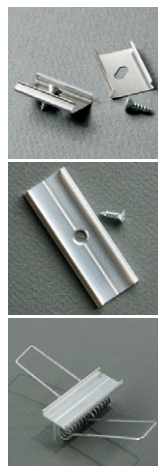

FICHE TECHNIQUE

PROFILES LED ALUMINIUM - RAINURE

Profilé LED Rainure

Réf.	Taille	Finition	EAN
9820	1000mm	Alu Brut	3760173780358
9821	2000mm	Alu Brut	3760173780365
9822	1000mm	Anodisé	3760173780372
9823	2000mm	Anodisé	3760173780389

Support de montage

Réf.	EAN
9877*	3760173780921

* Acier Inoxydable

Réf.	EAN
9878	3760173780938

Réf.	EAN
9880	3760173782307

Terminaison Rainure Gris x2

Réf.	EAN
9868	3760173780839

Diffuseur 15.4 mm

Réf.	Taille	Finition	EAN
9849	1000 mm	Blanc	3760173780648
9850	2000 mm	Blanc	3760173780655
9851	1000 mm	Dépoli	3760173780662
9852	2000 mm	Dépoli	3760173780679
9853	1000 mm	Transparent	3760173780686
9854	2000 mm	Transparent	3760173780693

Réf.	Taille	Finition	EAN
9859	1000mm	Transparent	3760173780747
9860	2000mm	Transparent	3760173780754

MONTAGE PROFILÉ - RAINURE

- B. Diffuseur 15.4mm - (Ref. 9849 à 9854)
- C. Diffuseur Clip - (Ref. 9855 à 9858)
- D. Diffuseur Lentille 60° - (Ref. 9859 à 9860)
- U. Support de Montage - (Ref. 9877)
- X. Support de Montage - (Ref. 9878)