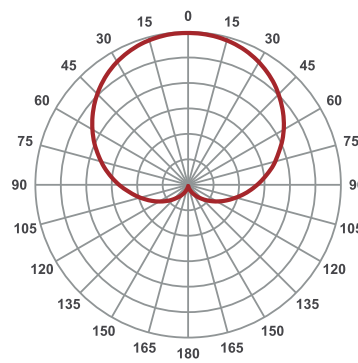

STANDARD 17W E27 220V 360°  DIMMABLE *LED*

DIMMERS - REGULADORES
COMPATIBLES pág. 218

17W
25.000h

100W
2.000h

CODE	CCT	LUMENS	CD	POWER	TYPE	VOLTAGE	ANGLE	PF	A	Hz	LIFETIME	RA	IP
3527	2.700 K	1.550	237	17W	E27	220-240V	360°	> 0,9	0,085	50/60	25.000h	80	40
3528	3.000 K	1.600	253	17W	E27	220-240V	360°	> 0,9	0,085	50/60	25.000h	80	40
3529	4.000 K	1.650	260	17W	E27	220-240V	360°	> 0,9	0,085	50/60	25.000h	80	40
3530	5.000 K	1.700	280	17W	E27	220-240V	360°	> 0,9	0,085	50/60	25.000h	80	40