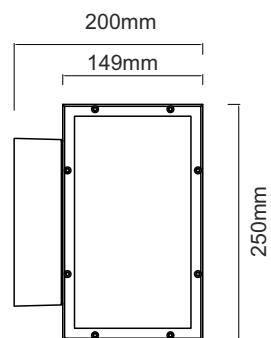

COMET NEGRO 40W 220V 100°  DIMMABLE 

DIMMERS - REGULADORES
COMPATIBLES
pág. 65

BENEITO FAURE®
PATENTED
n° 002739623-0001

CODE	CCT	LUMENS	CD	POWER	VOLTAGE	ANGLE	PF	A	Hz	RA	IP
243113-N2	2.700 K	3.680	1.458	40W	220-240V	100°	> 0,9	0,9	50/60	80	65
243113-5N	5.000 K	4.071	1.509	40W	220-240V	100°	> 0,9	0,9	50/60	80	65