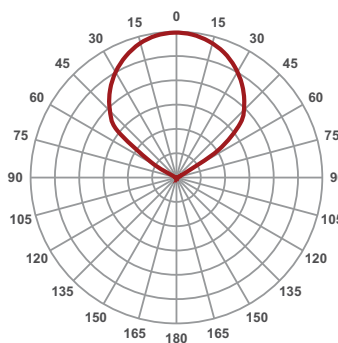

COMET NEGRO 40W 220V 100°  DIMMABLE 

DIMMERS - REGULADORES
COMPATIBLES
pág. 65

BENEITO FAURE®
PATENTED
n° 002739623-0001

CODE	CCT	LUMENS	CD	POWER	VOLTAGE	ANGLE	PF	A	Hz	RA	IP
243113-N2	2.700 K	3.680	1.458	40W	220-240V	100°	> 0,9	0,9	50/60	80	65
243113-5N	5.000 K	4.071	1.509	40W	220-240V	100°	> 0,9	0,9	50/60	80	65