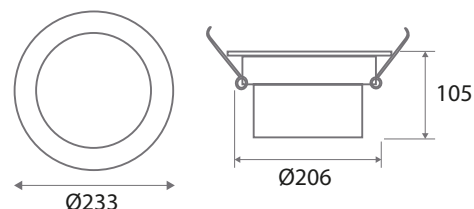

Paramètres Electriques

Classification énergétique : **A⁺**

Driver : Input 220-240VAC

Fréquence : 50~65Hz

Cos Φ / Power Factor : 0.98

Puissance à l'allumage : > 95%

Température et humidité de travail :

-15 °C- +45 °C/10%-70%

Allumage : Immédiat

Angle : 160°

Matériaux utilisés : PC + Alu

Durée de vie théorique de la LED : 30,000 Heures

ON / OFF > 100 000

Indice de protection IP : IP20

Poids Net : 0,558 Kg