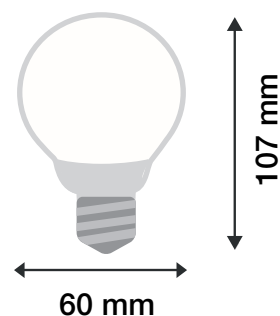

*Les produits présentés dans les documents, offres commerciales, catalogues ou fiches techniques sont soumis à modification sans préavis.
Les caractéristiques ne deviennent contractuelles qu'après accord écrit de la direction de MIIDEX.*