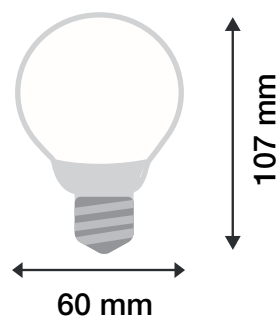

Les produits présentés dans les documents, offres commerciales, catalogues ou fiches techniques sont soumis à modification sans préavis.
Les caractéristiques ne deviennent contractuelles qu'après accord écrit de la direction de MIIDEX.