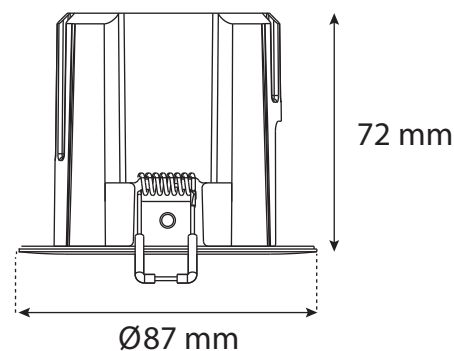

Puissance restituée : ≈45W

Dimmable : Non

Dimensions (Ø x H) : Ø87 x 72 mm

Diamètre de perçage : Ø70 mm

Emballage : Boite

EAN : 3701124427113

Paramètres Optiques

Efficacité Lumineuse : > 90%

-10 °C- +40 °C/10%-70%

Facteur de puissance : 0,5

Allumage : Immédiat

Angle : 100°

Matériaux utilisés : Aluminium + PC

Durée de vie théorique de la LED : 15,000 Heures

ON/OFF > 100 000

Indice de protection IP : IP65/IP20

Poids Net : 0,068 Kg

Alimentation Classe 2

Utilisation uniquement en intérieur

Dimensions

*nouveau classement énergétique conforme à la réglementation en vigueur depuis le 01/09/2021

Les normes internationales fixent la tolérance du flux lumineux et de la charge associée à ± 10%. La température des couleurs est soumise à une tolérance pouvant aller jusqu'à +/-150° Kelvin par rapport à la valeur nominale.