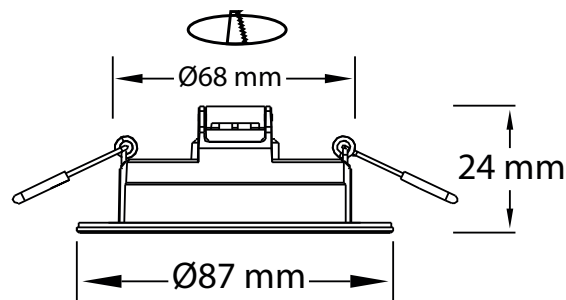

Puissance restituée : ≈45W

Dimmable : Non

Dimensions (Ø x H) : Ø87 x 72 mm

Diamètre de perçage : Ø70 mm

Emballage : Boite

EAN : 3701124427113

Paramètres Optiques

Efficacité Lumineuse : > 90%

-10 °C- +40 °C/10%-70%

Facteur de puissance : 0,5

Allumage : Immédiat

Angle : 100°

Matériaux utilisés : Aluminium + PC

Durée de vie théorique de la LED : 15,000 Heures

ON/OFF > 100 000

Indice de protection IP : IP65/IP20

Poids Net : 0,068 Kg

Alimentation Classe 2

Utilisation uniquement en intérieur

Dimensions

*nouveau classement énergétique conforme à la réglementation en vigueur depuis le 01/09/2021

Les normes internationales fixent la tolérance du flux lumineux et de la charge associée à ± 10%. La température des couleurs est soumise à une tolérance pouvant aller jusqu'à +/-150° Kelvin par rapport à la valeur nominale.