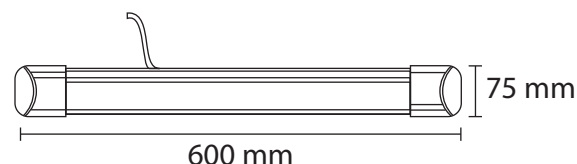

## REGLETTE LED 600MM 18W - 1600LM - 6000K

REF : 757510

Retirer le film plastique de protection avant utilisation

Ref. 757510

**Lumens : 1600 Lm**

Puissance absorbée : 18W

Puissance restituée :  $\approx$ 160W

Température de couleur : 6000K

**Dimmable : Non**

Dimensions (L x l x H) : 600 x 75 x 26 mm

Longueur câble : 400 mm

Emballage : Boite

EAN : 3701124417619

-20 °C - +45°C/10%-70%

Allumage : Immédiat

Angle : 220°

Matériaux utilisés : PC + Alu

Durée de vie théorique de la LED : 30,000 Heures

ON/OFF  $>$  100 000

Indice de protection IP : IP20

Indice de résistance IK : IK08

### Dimensions