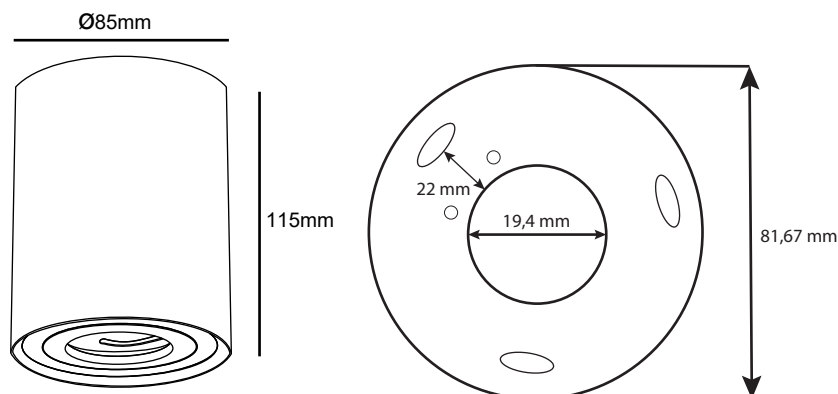

ACACIA SUPPORT SPOT SAILLIE GU10 - CYLINDRE NOIR

Produit monté avec la référence 68031

Produit monté avec la référence 6803

Paramètres électriques

Angle inclinaison : 30°

Matériaux utilisés : Aluminium

Indice de protection IP : IP20

Poids Net : 0,307 Kg

Dimensions

Ref. 68001

Produit : Support plafond + Douille GU10

Finition extérieure : NOIR

Douille : GU10 35W max

Inclinable : Oui

Dimension (Ø x H) : Ø85 x 115 mm

Fixation ampoule : Étrier de fixation

Possibilité de serrer pour bloquer la rotation

Douille GU10 incluse

Emballage : Boite

EAN : 3701124426284

Installation

Les produits présentés dans les documents, offres commerciales, catalogues ou fiches techniques sont soumis à modification sans préavis.
Les caractéristiques ne deviennent contractuelles qu'après accord écrit de la direction de MIIDEX LIGHTING.