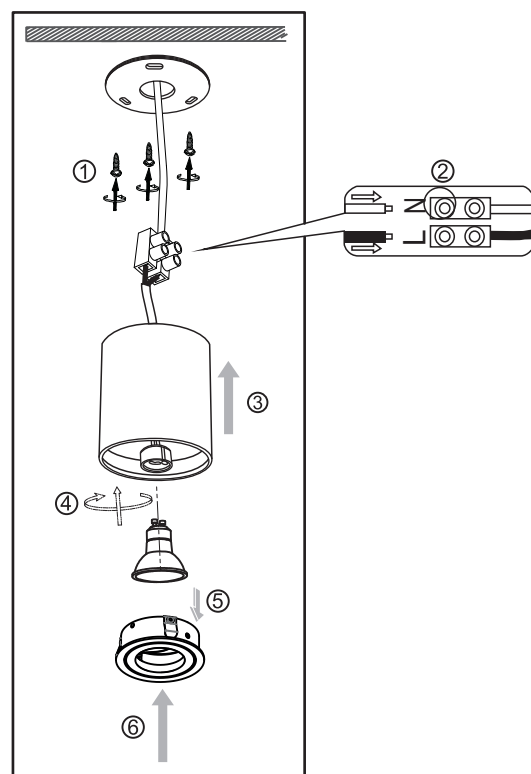

ACACIA SUPPORT SPOT SAILLIE GU10 - CYLINDRE NOIR

Produit monté avec la référence 68031

Produit monté avec la référence 6803

Paramètres électriques

Angle inclinaison : 30°

Matériaux utilisés : Aluminium

Indice de protection IP : IP20

Poids Net : 0,307 Kg

Dimensions

Ref. 68001

Produit : Support plafond + Douille GU10

Finition extérieure : NOIR

Douille : GU10 35W max

Inclinable : Oui

Dimension (Ø x H) : Ø85 x 115 mm

Fixation ampoule : Étrier de fixation

Possibilité de serrer pour bloquer la rotation

Douille GU10 incluse

Emballage : Boite

EAN : 3701124426284

Installation

Les produits présentés dans les documents, offres commerciales, catalogues ou fiches techniques sont soumis à modification sans préavis.
Les caractéristiques ne deviennent contractuelles qu'après accord écrit de la direction de MIIDEX LIGHTING.