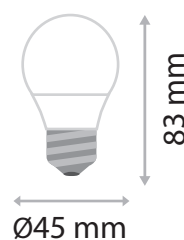

Allumage : Immédiat

Angle : 160°

Matériaux utilisés : Aluminium + PC

ON/OFF > 100 000

Durée de vie théorique de la LED : 30,000 Heures

Indice de protection IP : IP20

Poids Net : 0.051 Kg

### Ref. 74864

Culot : E27

**Lumens : 500 Lm**

Puissance absorbée : 6W

Puissance restituée :  $\approx 55\text{W}$

**Dimmable : Oui, coupure de phase**

Température couleur : 3000K

Dimensions (Ø x H) : Ø45 x 83 mm

### Dimensions

*\*nouveau classement énergétique conforme à la réglementation en vigueur depuis le 01/09/2021*

*Les normes internationales fixent la tolérance du flux lumineux et de la charge associée à  $\pm 10\%$ . La température des couleurs est soumise à une tolérance pouvant aller jusqu'à  $\pm 150^\circ$  Kelvin par rapport à la valeur nominale*