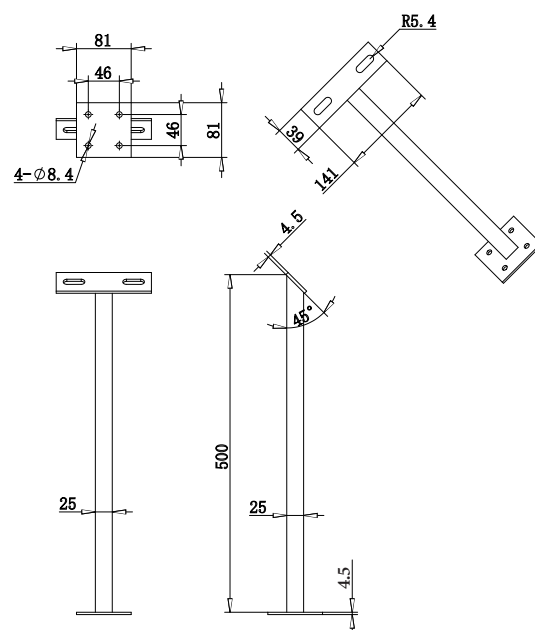

PELLE DE FIXATION PROJECTEUR

REF : 80901

Ref. 80901

Produit : Pelle de fixation projecteur

Dimensions (H) : 500 mm

Couleur : RAL 7010

Emballage : Boite

EAN : 3701124408068

Dimensions

Visserie incluse

Vis de fixation

Vis M6

Vis M8

Paramètres

Matériaux utilisés : Acier

Poids admissible* : 4 Kg

Poids Net : 0.868 Kg

**Force de portée uniquement - ne prend pas en compte la résistance à l'arrachement qui dépend de la fixation avec le support.*

*Les produits présentés dans les documents, offres commerciales, catalogues ou fiches techniques sont soumis à modification sans préavis.
Les caractéristiques ne deviennent contractuelles qu'après accord écrit de la direction de MIIDEX LIGHTING.*