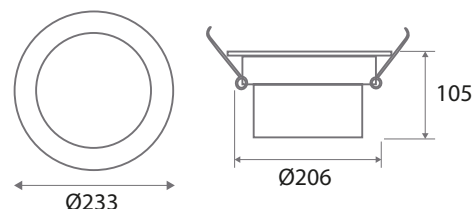

Paramètres Electriques

Classification énergétique : **A⁺**

Driver : Input 220-240VAC

Fréquence : 50~65Hz

Cos Φ / Power Factor : 0.98

Puissance à l'allumage : > 95%

Température et humidité de travail :

-15 °C- +45 °C/10%-70%

Allumage : Immédiat

Angle : 160°

Matériaux utilisés : PC + Alu

Durée de vie théorique de la LED : 30,000 Heures

ON / OFF > 100 000

Indice de protection IP : IP20

Poids Net : 0,558 Kg