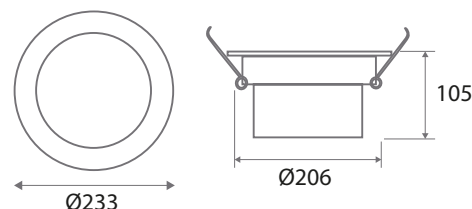

Paramètres Electriques

Classification énergétique : **A⁺**

Driver : Input 220-240VAC

Fréquence : 50~65Hz

Cos Φ / Power Factor : 0.98

Puissance à l'allumage : > 95%

Température et humidité de travail :

-15 °C- +45 °C/10%-70%

Allumage : Immédiat

Angle : 160°

Matériaux utilisés : PC + Alu

Durée de vie théorique de la LED : 30,000 Heures

ON / OFF > 100 000

Indice de protection IP : IP20

Poids Net : 0,556 Kg