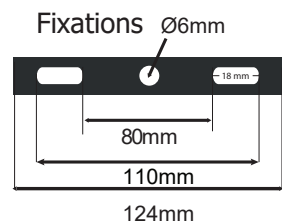

Température couleur : 6000K

Dimmable : Non

Dimensions (H x l x P): 132 x 138 x 31 mm

Emballage : Boite

Longueur câble : 80 cm 3G1.0 mm² HO5RN-F

EAN : 3701124415028

Paramètres Optiques

Efficacité Lumineuse : > 90%

-20 °C- +45 °C/10%-70%

Facteur de puissance : 0,94

Allumage : Immédiat

Angle : 112°

Matériaux utilisés : Aluminium + Verre

Durée de vie théorique de la LED : 25,000 Heures

ON / OFF > 100 000

Indice de protection IP : IP65

Indice de protection IK : IK06

Poids Net : 0,366 Kg

Dimensions

Les normes internationales fixent la tolérance du flux lumineux et de la charge associée à ± 10 %. La température des couleurs est soumise à une tolérance pouvant aller jusqu'à +/-150° Kelvin par rapport à la valeur nominale