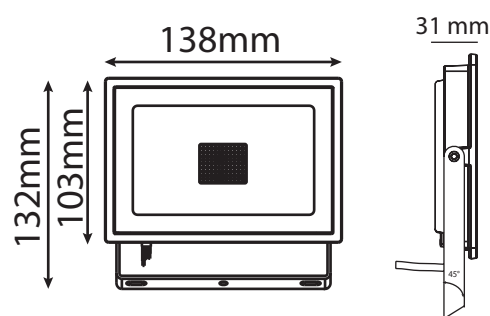

Température couleur : 6000K

Dimmable : Non

Dimensions (H x l x P): 132 x 138 x 31 mm

Emballage : Boite

Longueur câble : 80 cm 3G1.0 mm² HO5RN-F

EAN : 3701124415028

Paramètres Optiques

Efficacité Lumineuse : > 90%

-20 °C- +45 °C/10%-70%

Facteur de puissance : 0,94

Allumage : Immédiat

Angle : 112°

Matériaux utilisés : Aluminium + Verre

Durée de vie théorique de la LED : 25,000 Heures

ON / OFF > 100 000

Indice de protection IP : IP65

Indice de protection IK : IK06

Poids Net : 0,366 Kg

Dimensions

Les normes internationales fixent la tolérance du flux lumineux et de la charge associée à ± 10 %. La température des couleurs est soumise à une tolérance pouvant aller jusqu'à +/-150° Kelvin par rapport à la valeur nominale