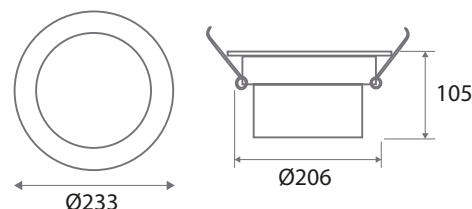

Paramètres Electriques

Classification énergétique : **A⁺**

Driver : Input 220-240VAC

Fréquence : 50~65Hz

Cos Φ / Power Factor : 0.98

Puissance à l'allumage : > 95%

Température et humidité de travail :

-15 °C- +45 °C/10%-70%

Allumage : Immédiat

Angle : 160°

Matériaux utilisés : PC + Alu

Durée de vie théorique de la LED : 30,000 Heures

ON / OFF > 100 000

Indice de protection IP : IP20

Poids Net : 0,560 Kg