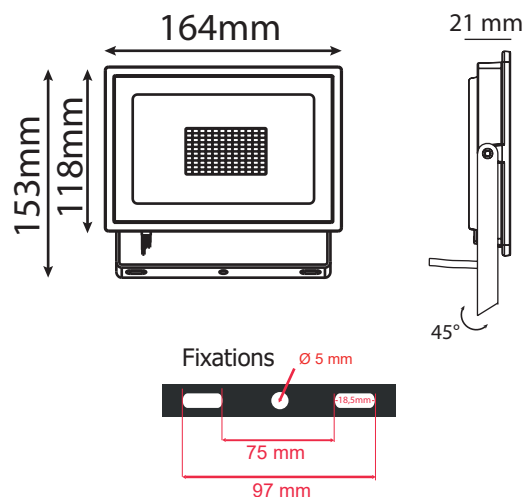

Température couleur : 4000K

Dimensions (H x l x P): 153 x 164 x 21 mm

Emballage : Boite

Câble : 80 cm 3G 1.0 mm²

EAN : 3701124427496

Paramètres Optiques

Efficacité Lumineuse : > 90%

Index Rendu Couleur (IRC) : > 80

-20 °C- +45 °C/10%-70%

Allumage : Immédiat

Angle : 110°

Matériaux utilisés : Aluminium + Verre

Durée de vie théorique de la LED : 25,000 Heures

ON/OFF > 50 000

Indice de protection IP : IP65

Indice de protection IK : IK06

Poids Net : 0,455 Kg

Accessoire : piquet de fixation (Ref.8000)

Dimensions

**nouveau classement énergétique conforme à la réglementation en vigueur depuis le 01/09/2021*

Les normes internationales fixent la tolérance du flux lumineux et de la charge associée à ± 10 %. La température des couleurs est soumise à une tolérance pouvant aller jusqu'à +/-150° Kelvin par rapport à la valeur nominale