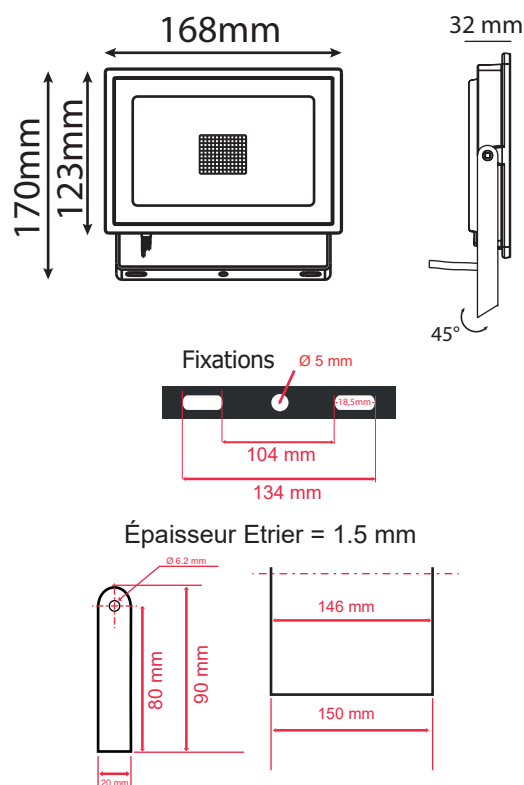

Température couleur : 3000K

Dimensions (H x l x P): 123 x 168 x 32 mm

Emballage : Boite

Câble : 80 cm 3G 1.0 mm²

EAN : 3701124414991

Paramètres Optiques

Efficacité Lumineuse : > 90%

Index Rendu Couleur (IRC) : > 80

-20 °C- +45 °C/10%-70%

Allumage : Immédiat

Angle : 110°

Matériaux utilisés : Aluminium + Verre

Durée de vie théorique de la LED : 30,000 Heures

Indice de protection IP : IP65

Indice de protection IK : IK06

Poids Net : 0,524 Kg

Accessoire : piquet de fixation (Ref.8000)

Dimensions

*nouveau classement énergétique conforme à la réglementation en vigueur depuis le 01/09/2021

Les normes internationales fixent la tolérance du flux lumineux et de la charge associée à ± 10 %. La température des couleurs est soumise à une tolérance pouvant aller jusqu'à +/-150° Kelvin par rapport à la valeur nominale