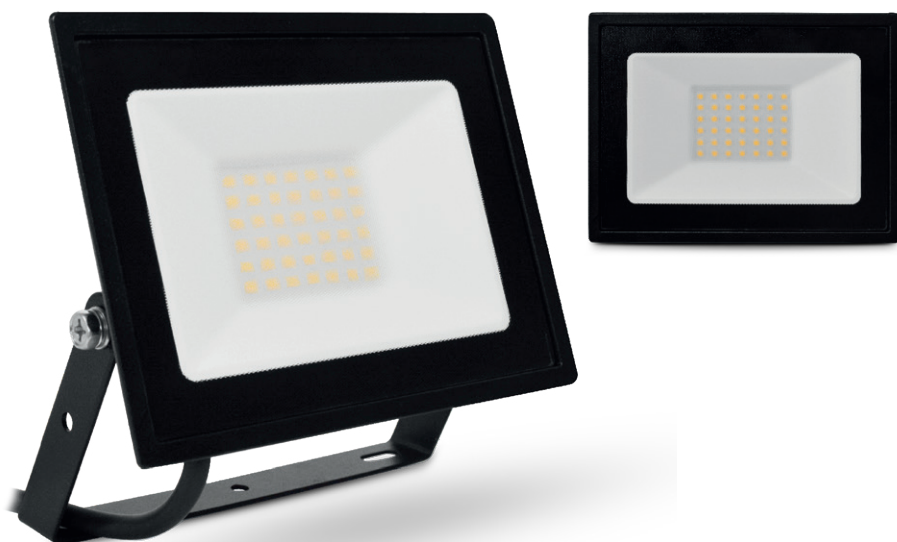

LUMOS SLIM PROJECTEUR LED PLAT 30W - 2400 LM - 3000K

Ref. 800232

Produit : Projecteur LED

Finition : Noir

Lumens : 2400 Lm

Puissance absorbée : 30W

Puissance restituée : ≈270W

Dimmable : Non

Température couleur : 3000K

Dimensions (H x l x P): 123 x 168 x 32 mm

Emballage : Boite

Câble : 80 cm 3G 1.0 mm²

EAN : 3701124414991

Paramètres Optiques

Efficacité Lumineuse : > 90%

Index Rendu Couleur (IRC) : > 80

-20 °C- +45 °C/10%-70%

Allumage : Immédiat

Angle : 110°

Matériaux utilisés : Aluminium + Verre

Durée de vie théorique de la LED : 30,000 Heures

Indice de protection IP : IP65

Indice de protection IK : IK06

Poids Net : 0,524 Kg