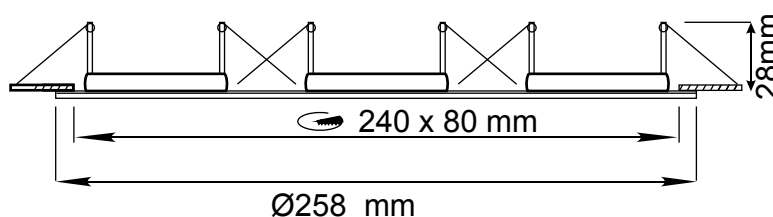

### Ref. 77170

Produit : Support plafond

Finition : Blanc

**Orientable : Oui**

Taille : 258 x 93 mm

Taille perçage : Ø80 x 240 mm

Encastrement (h) : 28 mm

Fixation plafond : Ailettes sur ressorts

Emballage : Boite

EAN : 3701124408617

Possibilité de serrer pour bloquer la rotation

### Paramètres Électriques

Angle inclinaison : 30°

Matériaux utilisés : Aluminium

Indice de protection IP : IP20

Poids Net : 0.371 Kg