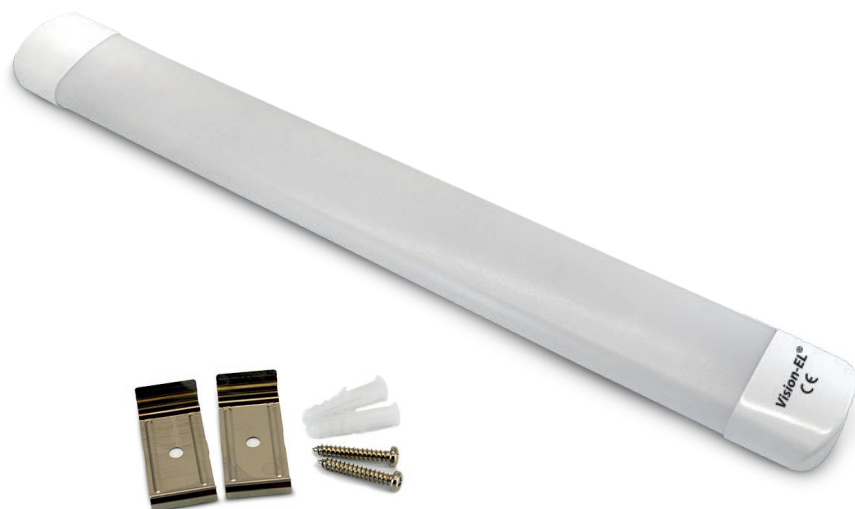

REGLETTE LED 600MM 18W - 1600LM - 6000°K

REF : 75751

Ref. 75751

Lumens : 1600 Lm

Puissance absorbée : 18W

Puissance restituée : \approx 160W

Température de couleur : 6000°K

Dimmable : Non

Taille (L x l x H): 600 x 73 x 37 mm

Longueur câble : 165 mm

Emballage : Boite

EAN : 3701124410733

Paramètres Optiques

Efficacité Lumineuse : $>$ 90%

Index Rendu Couleur (IRC) : $>$ 80

Lumens / watt : \approx 88,88 Lm/w

Allumage : Immédiat

Angle : 220°

Matériaux utilisés : PC

Durée de vie théorique de la LED : 30,000 Heures

ON/OFF $>$ 100 000

Indice de protection IP : IP54

Indice de résistance IK : IK08

Poids Net : 0,229 Kg