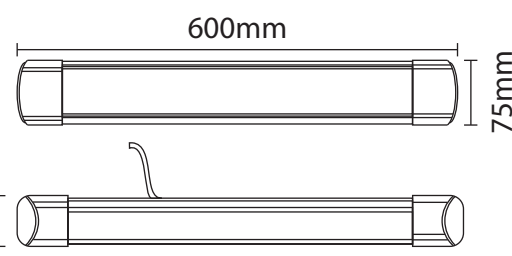

## REGLETTE LED 600MM 18W - 1600LM - 4000°K

REF : 757500

Ref. 757500

**Lumens : 1600 Lm**

Puissance absorbée : 18W

Puissance restituée : ≈160W

Température de couleur : 4000°K

**Dimmable : Non**

EN 62 471 : Groupe 0

Dimensions (L x l x H): 600 x 75 x 23 mm

Longueur câble : 410 mm

Emballage : Boite

EAN : 3701124417602

Allumage : Immédiat

Angle : 220°

Matériaux utilisés : PC + Alu

Durée de vie théorique de la LED : 30,000 Heures

ON/OFF > 100 000

Indice de protection IP : IP40

Indice de résistance IK : IK08

Poids Net : 0,271 Kg

### Fixation et connectique

Longueur câble : 410 mm

Permet un positionnement plus libre