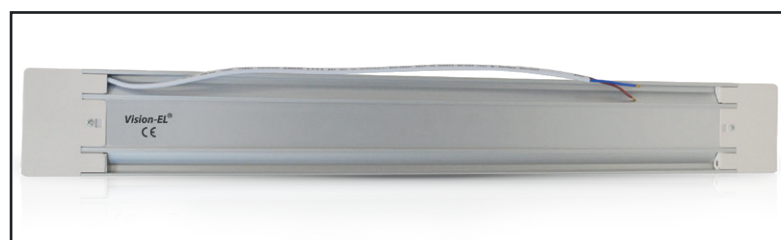

Fixation et connectique

Longueur câble : 410 mm

Permet un positionnement plus libre