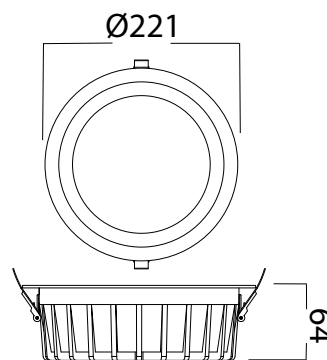

Poids Net : 0,935 Kg

Dimensions

Paramètres Driver

Dimensions : 116 x 42 x 28 mm

Input : 220-240V~50/60Hz 0.24A

Output : 700mA / 25-43VDC / 53VDC Max

PF > 0.95

ta : 45°C