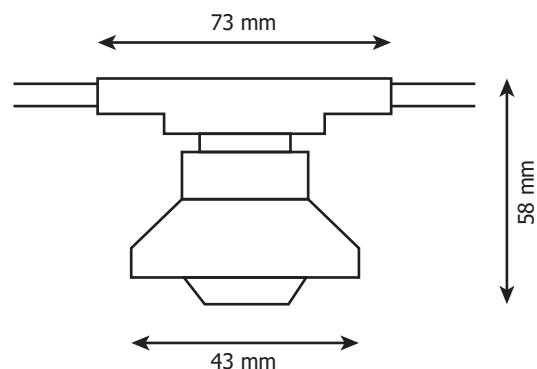

GUIRLANDE FORAINE CÂBLE PLAT 10 MÈTRES

REF : 51022

Ref. 51022

Produit : Guirlande foraine câble plat

Finition : Noir

Dimensions : 10 mètres

Emballage : Boîte

Douilles : 20

Culot : B22*

Compatible : LED / Fluocompacte / Halogen

Pmax ≈ 1500W Max

EAN : 3701124425287

Câble d'alimentation non inclus (Ref. 5104)

Ampoules non fournies

Options

Câble d'alimentation
pour guirlande foraine
(Ref. **5104**)

Dimensions

Largeur câble : 13 mm

Epaisseur câble : 5 mm

Câble : 2 x 1,5 mm² H05RNH2-F

*Les produits présentés dans les documents, offres commerciales, catalogues ou fiches techniques sont soumis à modification sans préavis.
Les caractéristiques ne deviennent contractuelles qu'après accord écrit de la direction de MIIDEX LIGHTING.*