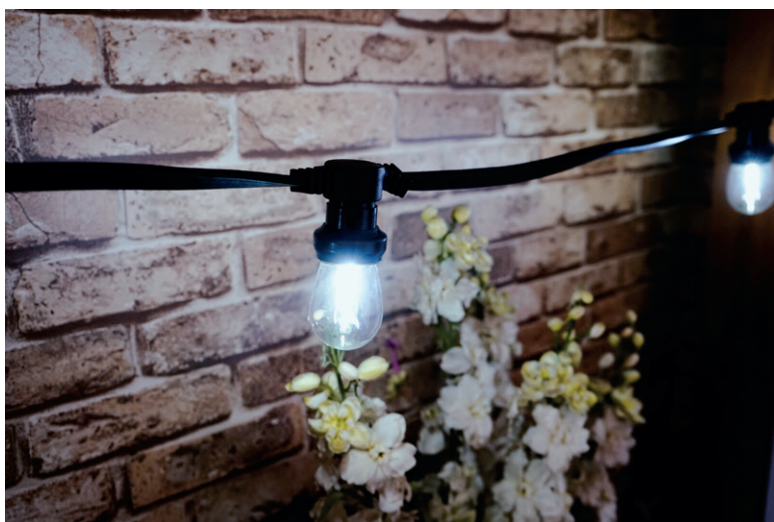

GUIRLANDE FORAINE CÂBLE PLAT 10 MÈTRES

REF : 51022

Ref. 51022

Produit : Guirlande foraine câble plat

Finition : Noir

Dimensions : 10 mètres

Emballage : Boîte

Douilles : 20

Culot : B22*

Compatible : LED / Fluocompacte / Halogen

Pmax ≈ 1500W Max

EAN : 3701124425287

Câble d'alimentation non inclus (Ref. 5104)

Ampoules non fournies

Options

Câble d'alimentation
pour guirlande foraine
(Ref. **5104**)