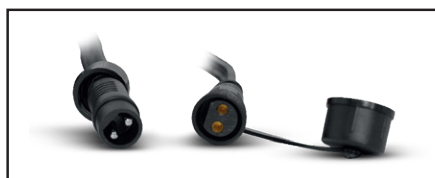

GUIRLANDE FORAINE CÂBLE PLAT 10 MÈTRES

REF : 51022

Ref. 51022

Produit : Guirlande foraine câble plat

Finition : Noir

Dimensions : 10 mètres

Emballage : Boîte

Douilles : 20

Culot : B22*

Compatible : LED / Fluocompacte / Halogen

Pmax ≈ 1500W Max

EAN : 3701124425287

Câble d'alimentation non inclus (Ref. 5104)

Ampoules non fournies

Options

Câble d'alimentation
pour guirlande foraine
(Ref. **5104**)

* IP44 non garanti :

- lors d'un changement d'ampoule hors Gamme MIIDEX LIGHTING B22 - 1W
- si tous les joints d'étanchéité ne sont pas correctement placés
- si l'état de la guirlande ou des joints est dégradé