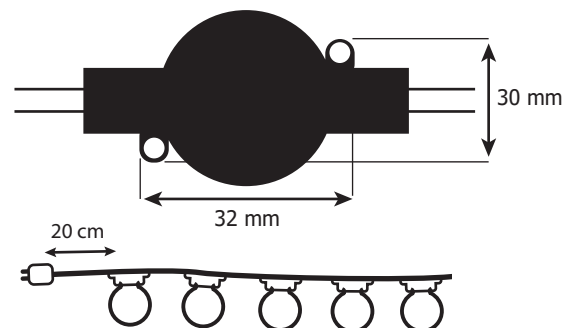

GUIRLANDE FORAINE CÂBLE PLAT 10 MÈTRES

REF : 51022

Ref. 51022

Produit : Guirlande foraine câble plat

Finition : Noir

Dimensions : 10 mètres

Emballage : Boîte

Douilles : 20

Culot : B22*

Compatible : LED / Fluocompacte / Halogen

Pmax ≈ 1500W Max

EAN : 3701124425287

Câble d'alimentation non inclus (Ref. 5104)

Ampoules non fournies

Options

Câble d'alimentation
pour guirlande foraine
(Ref. **5104**)

Dimensions

Largeur câble : 13 mm

Epaisseur câble : 5 mm

Câble : 2 x 1,5 mm² H05RNH2-F

*Les produits présentés dans les documents, offres commerciales, catalogues ou fiches techniques sont soumis à modification sans préavis.
Les caractéristiques ne deviennent contractuelles qu'après accord écrit de la direction de MIIDEX LIGHTING.*