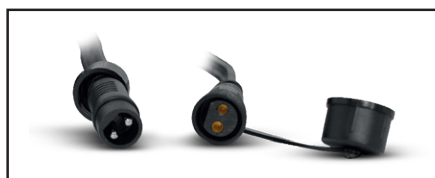

Largeur câble : 13 mm

Epaisseur câble : 5 mm

Câble : 2 x 1,5 mm² HO5RNH2-F

Options

Câble d'alimentation pour guirlande foraine (Ref. **5104**)

Joint silicone étanche pour guirlande foraine (Ref. **51021**)

* IP 44 sous réserve d'ampoules compatibles non fournies

Les produits présentés dans les documents, offres commerciales, catalogues ou fiches techniques sont soumis à modification sans préavis. Les caractéristiques ne deviennent contractuelles qu'après accord écrit de la direction de MIIDEX LIGHTING.