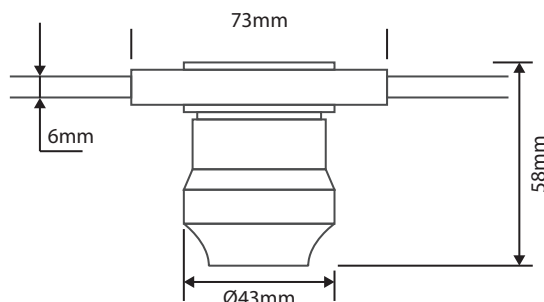

## GUIRLANDE FORAINE CÂBLE PLAT 10 MÈTRES

REF : 51012

### Ref. 51012

Produit : Guirlande foraine câble plat

Finition : Noir

Dimensions : 10 mètres

Emballage : Boîte

Douilles : 10

Culot : E27\*

**Compatible : LED / Fluocompacte / Halogen**

### Dimensions

Largeur câble : 13 mm

Epaisseur câble : 5 mm

Câble : 2 x 1,5 mm<sup>2</sup> HO5RNH2-F