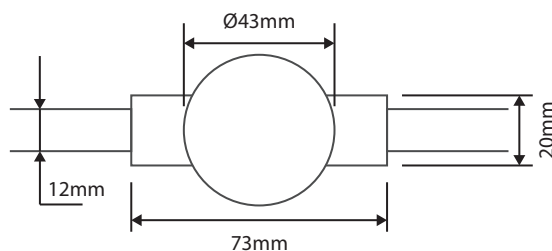

## GUIRLANDE FORAINE CÂBLE PLAT 10 MÈTRES

REF : 51012

### Ref. 51012

Produit : Guirlande foraine câble plat

Finition : Noir

Dimensions : 10 mètres

Emballage : Boîte

Douilles : 10

Culot : E27\*

**Compatible : LED / Fluocompacte / Halogen**

### Dimensions

Largeur câble : 13 mm

Epaisseur câble : 5 mm

Câble : 2 x 1,5 mm<sup>2</sup> HO5RNH2-F