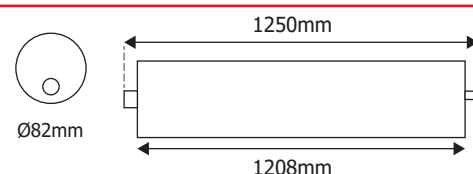

Dimensions