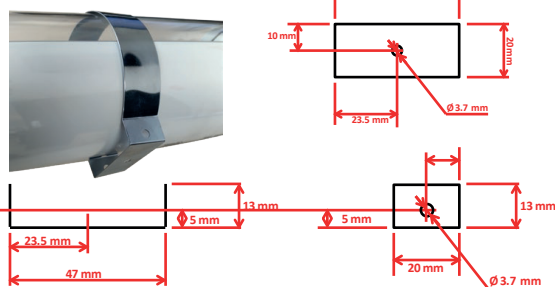

Angle : 200°

Matériaux utilisés : Inox 316L + Polycarbonate + Aluminium

Durée de vie théorique de la LED : 50,000 Heures

Maintien du flux : L₈₀ 50'000h B₁₀

Macadam index < 3

ON/OFF > 100 000

Indice de protection IP : IP67

Indice de protection IK : IK10

Indice UGR : < 22

Poids Net : 1.72 Kg

Schéma Fixations

Les normes internationales fixent la tolérance du flux lumineux et de la charge associée à ± 10 %. La température des couleurs est soumise à une tolérance pouvant aller jusqu'à +/-150° Kelvin par rapport à la valeur nominale.
Les produits présentés dans les documents, offres commerciales, catalogues ou fiches techniques sont soumis à modification sans préavis.
Les caractéristiques ne deviennent contractuelles qu'après accord écrit de la direction de MIIDEX LIGHTING.

Dimensions (Ø x L) : Ø84 x 1250 mm

Emballage : Boite

EAN : 3701124422675

Éléments de fixation : Oui

Connexion électrique à l'extrémité du boîtier

UV : **pas d'émission d'UV**

Infrarouge : **pas d'émission d'Infrarouge**