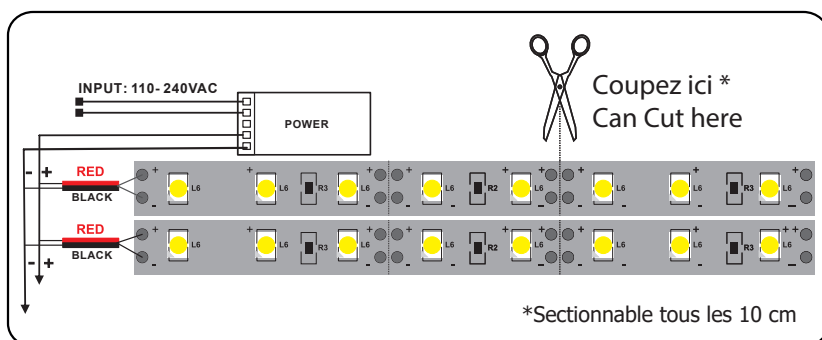

Indice de protection IP : IP20

Poids Net : 0,070 Kg

Connexion

Options :

-Connecteur clip 12V / 24V :

Forme L ref. 75265

Forme T ref. 75269

Forme X ref. 75273