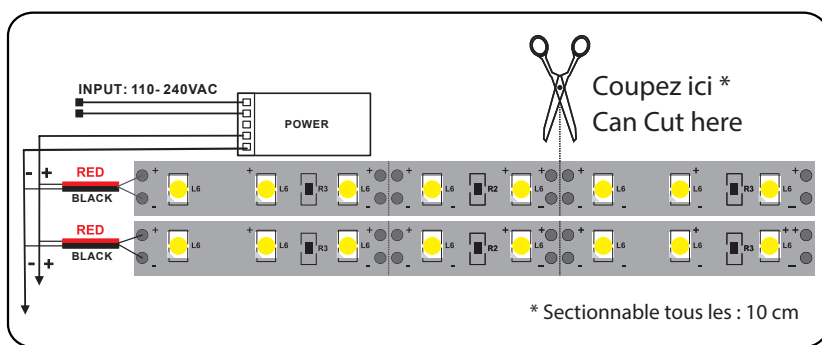

Connexion

Options :

-Connecteur clip 12V / 24V :
Forme L ref. 75265
Forme T ref. 75269
Forme X ref. 75273

-Cavalier Silicone 10mm ref. 75262

-Mini Contrôleur + Télécommande RF ref. 7657

-Connecteur à souder 12V / 24V :
Forme L ref. 75277
Forme T ref. 752810
Forme X ref. 75285

-Connecteur départ + câble ref. 75231

Les normes internationales fixent la tolérance du flux lumineux et de la charge associée à ± 10 %. La température des couleurs est soumise à une tolérance pouvant aller jusqu'à +/-150° Kelvin par rapport à la valeur nominale. Les produits présentés dans les documents, offres commerciales, catalogues ou fiches techniques sont soumis à modification sans préavis. Les caractéristiques ne deviennent contractuelles qu'après accord écrit de la direction de MIIDEX LIGHTING.