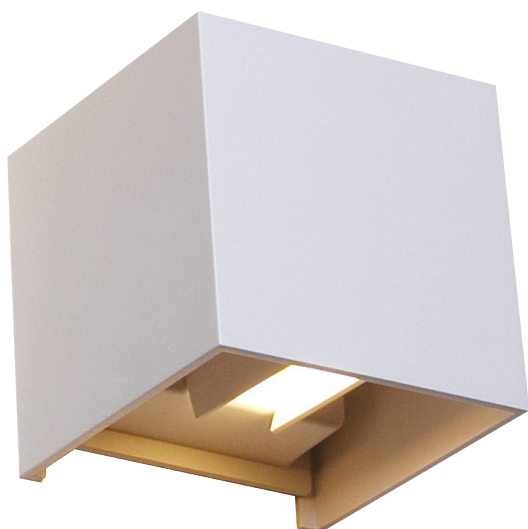

APPLIQUE MURALE - IP54 7W - 430 LM - 3000°K

REF : 70372

Ref. 70372

Produit : Applique murale

Lumens : 430

Finition extérieure : Blanc

Puissance absorbée : 7W

Puissance restituée : $\approx 60W$

Température couleur : 3000°K

Dimmable : Non

Taille (L x H x l) : 100 x 100 x 100mm

EN 62 471 : Groupe 0

Emballage : Boite

EAN : 3701124409829

Paramètres Optiques

Efficacité Lumineuse : $> 90\%$