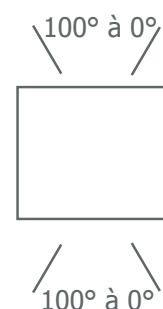

Nombre de cycles ON/OFF $> 100\ 000$

Durée de vie théorique de la LED : 30,000 Heures

Indice de protection IP : IP54

Poids Net : 0.601 Kg

Dimensions

Angle d'éclairage

Les produits présentés dans les documents, offres commerciales, catalogues ou fiches techniques sont soumis à modification sans préavis.
Les caractéristiques ne deviennent contractuelles qu'après accord écrit de la direction de MIIDEX.