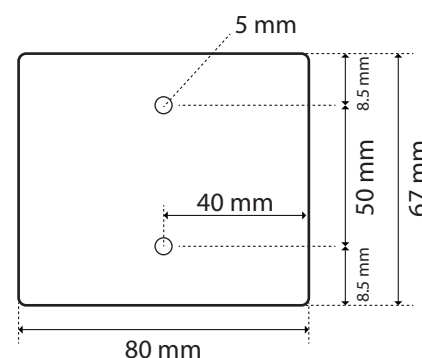

Température couleur : 3000°K

Dimmable : Non

Taille (L x H x l) : 100 x 100 x 100mm

EN 62 471 : Groupe 0

Emballage : Boite

EAN : 3701124409829

Paramètres Optiques

Efficacité Lumineuse : $> 90\%$

Nombre de cycles ON/OFF $> 100\ 000$

Durée de vie théorique de la LED : 30,000 Heures

Indice de protection IP : IP54

Poids Net : 0.601 Kg

Dimensions

Angle d'éclairage

Les produits présentés dans les documents, offres commerciales, catalogues ou fiches techniques sont soumis à modification sans préavis.
Les caractéristiques ne deviennent contractuelles qu'après accord écrit de la direction de MIIDEX.