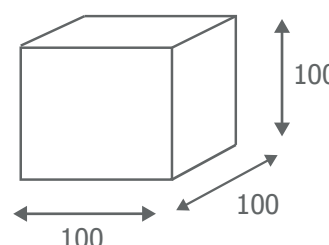

Nombre de cycles ON/OFF $> 100\ 000$

Durée de vie théorique de la LED : 30,000 Heures

Indice de protection IP : IP54

Poids Net : 0.601 Kg

Dimensions

Angle d'éclairage

Les produits présentés dans les documents, offres commerciales, catalogues ou fiches techniques sont soumis à modification sans préavis.
Les caractéristiques ne deviennent contractuelles qu'après accord écrit de la direction de MIIDEX.