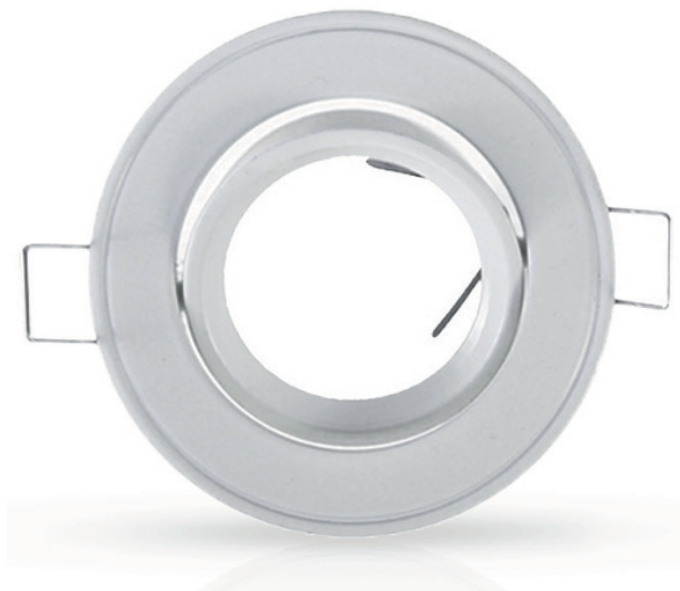

SUPPORT PLAFOND - ROND - Ø86mm

REF : 7702

Ref. 7702

Produit : Support plafond

Finition : Blanc brillant (RAL 9003)

Orientable : Oui

Dimensions (Ø) : Ø86 mm

Dimensions perçage (Ø) : Ø75 mm

Fixation plafond : Ailettes sur ressorts

Fixation ampoule : Ailettes de positionnement

Emballage : Boite

EAN : 3760173772353

Paramètres

Angle inclinaison : 45°

Matériaux utilisés : Aluminium

Poids Net : ≈0,068 Kg