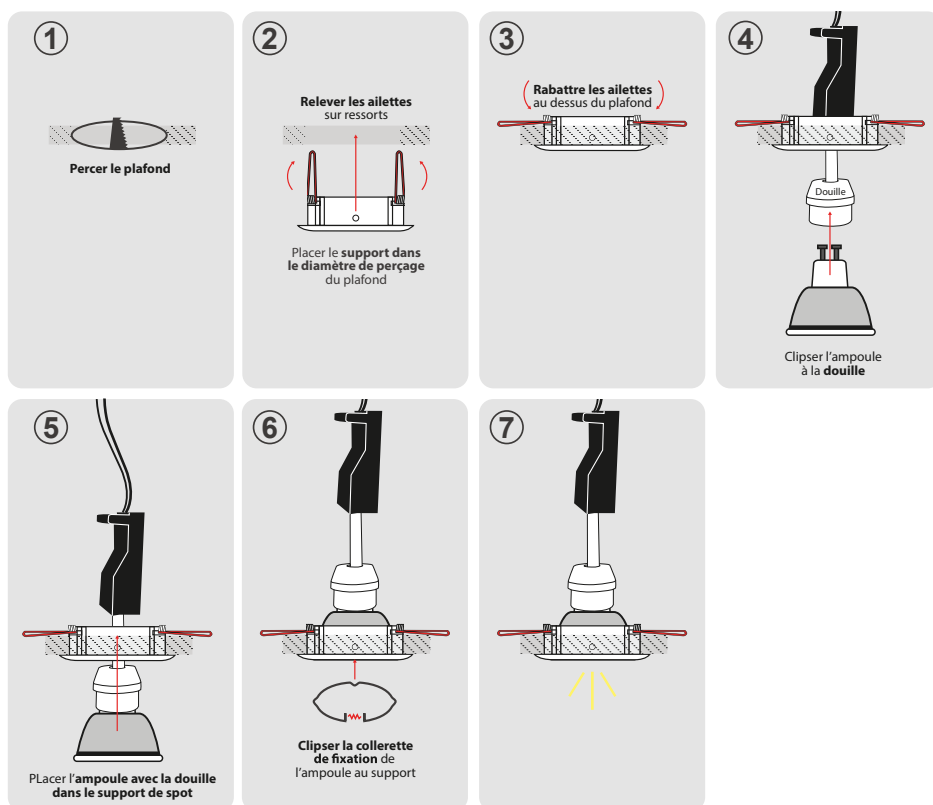

Fixation plafond : Ailettes sur ressorts

Fixation ampoule : Cerclage à clipser

Emballage : Boite

EAN : 3760173771745

Paramètres

Matériaux utilisés : Aluminium

Poids Net : ≈0,047 Kg

Installation