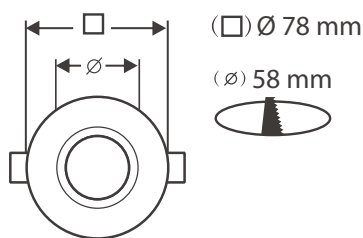

SUPPORT PLAFOND - ROND - Ø78mm

REF : 7710

Ref. 7710

Produit : Support plafond

Finition : Blanc brillant

Orientable : Non

Dimension (Ø) : Ø78 mm

Diamètre perçage : Ø58 mm

Fixation plafond : Ailettes sur ressorts

Fixation ampoule : Cerclage à clipser

Emballage : Boite

EAN : 3760173771745

Paramètres

Matériaux utilisés : Aluminium

Poids Net : ≈0,047 Kg

Installation