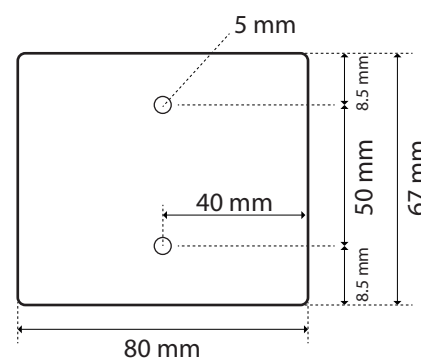

Les produits présentés dans les documents, offres commerciales, catalogues ou fiches techniques sont soumis à modification sans préavis.
Les caractéristiques ne deviennent contractuelles qu'après accord écrit de la direction de MIIDEX.