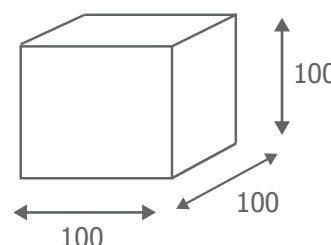

Allumage : Immédiat

Angle d'éclairage : 0° à 100°

Matériaux utilisés : Aluminium + PMMA

Nombre de cycles ON/OFF > 100 000

Durée de vie théorique de la LED : 30,000 Heures

Indice de protection IP : IP54

Poids Net : 0.625 Kg

### Dimensions