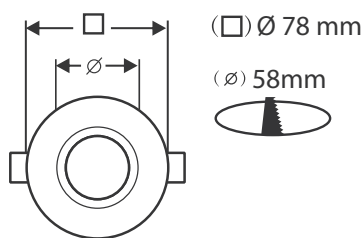

## SUPPORT PLAFOND - ROND - Ø78 MM

REF : 7709

Ref. 7709

Produit : Support plafond

Finition extérieure : Argent

**Orientable : Non**

Dimension : Ø78 mm

Dimension perçage : Ø58 mm

Fixation plafond : Ailettes sur ressorts

Fixation ampoule : Cerclage à clipser

Emballage : Boite

EAN : 3760173772087

### Paramètres

Matériaux utilisés : Aluminium

Indice de protection IP : IP20

Poids Net : 0,040 Kg