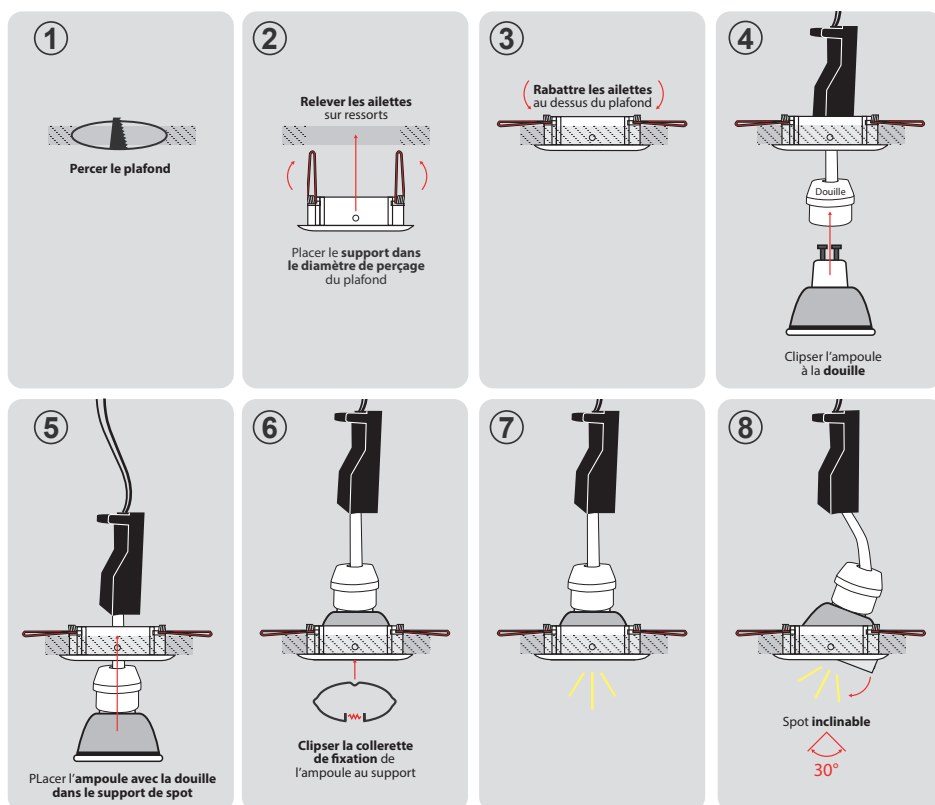

Installation

Les produits présentés dans les documents, offres commerciales, catalogues ou fiches techniques sont soumis à modification sans préavis.
Les caractéristiques ne deviennent contractuelles qu'après accord écrit de la direction de MIIDEX LIGHTING.