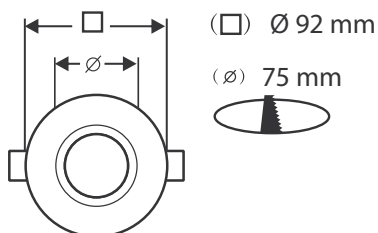

Paramètres

Angle inclinaison : 30°

Matériaux utilisés : Aluminium

Indice de protection IP : IP20

Poids Net : 0,066 Kg